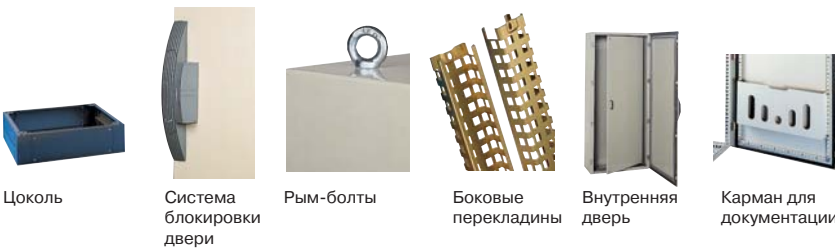

Навес

Принадлежности для шкафов Spacial 18500

Общие принадлежности

Цоколь

Рым-болты

Боковые перекладины

Внутренняя дверь

Карман для документации